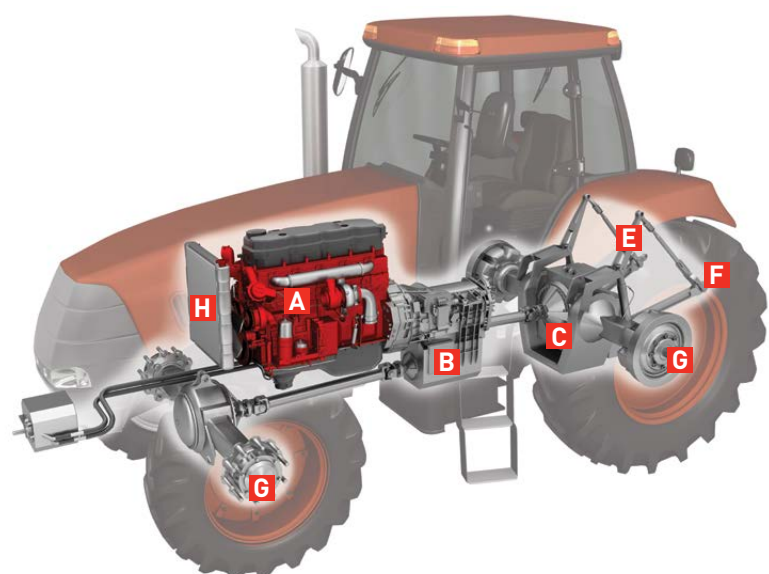

Absolutní ochrana vašich vozidel

Motorové oleje Texaco® pro těžké motory, chladicí kapaliny s prodlouženou životností, plastická maziva a převodové oleje jsou speciálně navrženy tak, aby pomohly uspokojit náročné požadavky vašich zemědělských strojů a traktorů.

Volba osvědčeného výkonu kvalitních maziv Texaco podporuje požadavky provozovatele na optimální spolehlivost a výkon v různých provozních podmínkách a po dlouhou dobu. To může znamenat vyšší návratnost investic, hodinu za hodinou.

Traktory

Kombajny

(Kliková skříň) motoru

Delo 600 ADF SAE 10W-30	A	A
Delo 600 ADF SAE 15W-40	A	A
Delo 400 XSP-SD SAE 5W-30	A*	A*
Delo 400 XLE SAE 10W-30	A	A
Delo 400 XLE LD SAE 10W-40	A	A
Delo 400 SLK SAE 15W-40	A	A
Delo Gold Ultra E SAE 15W-40	A	A
Delo 400 RDE SAE 10W-30	A	A
Delo 400 RDS SAE 10W-40	A	A
Delo Gold Ultra T SAE 10W-40	A	A
Delo Gold Ultra E SAE 10W-40	A	A

Převodovka

1000 THF	B	
Super Universal Tractor Oil Extra SAE 10W-30, 10W-40	B	

Diferenciály a převodové pohony

1000 THF	C	
Super Universal Tractor Oil Extra SAE 10W-30, 10W-40	C	
Geartex LS SAE 85W-90	C	

Převodovka motoru

Delo Syn-TDL SAE 75W-90		D
1000 THF		D
Super Universal Tractor Oil Extra SAE 10W-30, 10W-40		D
Rando HD LVZ 46, 68		D
Rando HDZ 46, 68		D

Ostatní převodovky a rozvodovky

Delo Syn-TDL SAE 75W-90		✓
Gear Oil GL-5 SAE 80W-90		✓

Hydraulický a hydrostatický systém

1000 THF	E	✓
Super Universal Tractor Oil Extra SAE 10W-30		✓
Clarity Synthetic Hydraulic Oil AW 32	E	
Clarity Synthetic Hydraulic Oil AW 46, 68	E	✓
Clarity Hydraulic Oil AW 32	E	
Clarity Hydraulic Oil AW 46, 68	E	✓
Rando HD LVZ 32	E	
Rando HD LVZ 46, 68	E	✓
Rando HDZ 32	E	
Rando HDZ 46, 68	E	✓
Rando HD 32	E	
Rando HD 46, 68	E	✓
Hydraulic Oil HVI 32	E	
Hydraulic Oil HVI 46, 68	E	✓
Hydra 46, 68	E	✓

Univerzální mazání

Multifak EP 2 M3 (pokud se vyžaduje zvýšená ochrana, například pastorky a přidavná zařízení)	✓