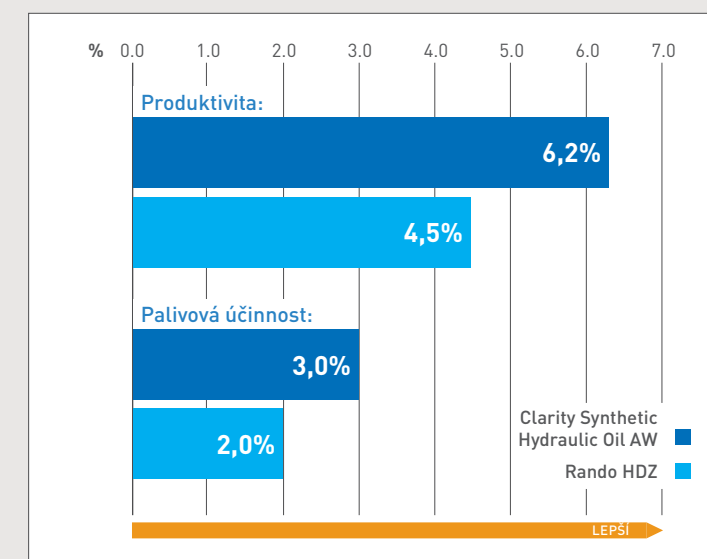

Zvýšená palivová/energetická účinnost v hnacím ústrojí

Clarity Synthetic Hydraulic Oil AW a Rando HDZ – zvýšení produktivity a účinnosti, jak ukazují testy na hnacím ústrojí (zlepšení v %)

Výsledky provozních testů ukazující zvýšenou účinnost syntetických, více- a jedinstupňových, stříhově stabilních hydraulických olejů oproti tradičním nebo jednostupňovým olejům.**