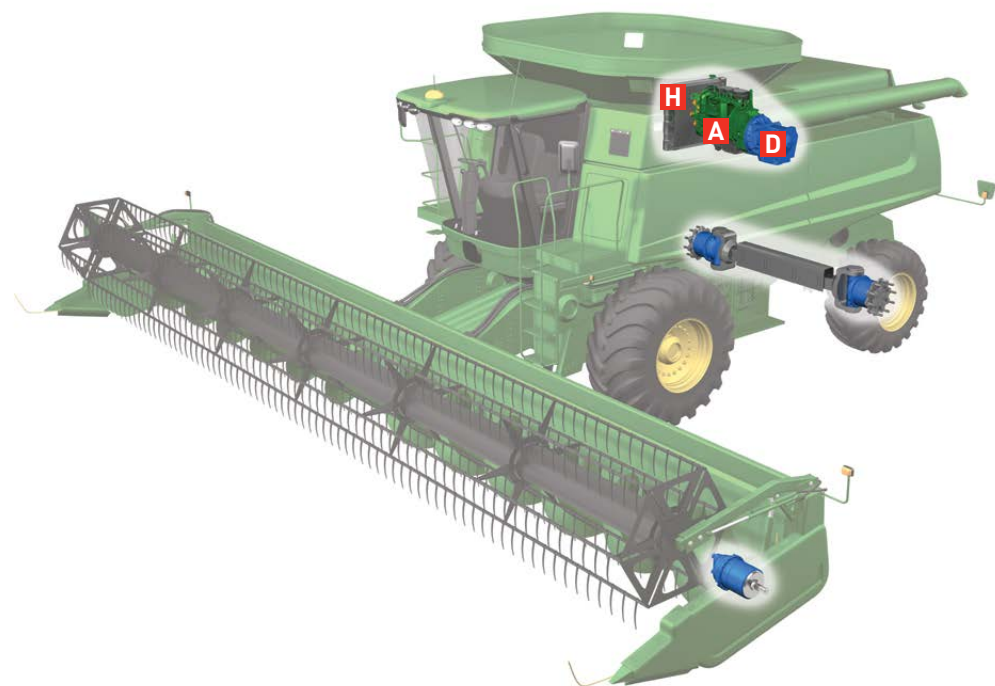

Kombajny

(Kliková skříň) motoru

Delo 600 ADF SAE 10W-30	A	A
Delo 600 ADF SAE 15W-40	A	A
Delo 400 XSP-SD SAE 5W-30	A*	A*
Delo 400 XLE SAE 10W-30	A	A
Delo 400 XLE LD SAE 10W-40	A	A
Delo 400 SLK SAE 15W-40	A	A
Delo Gold Ultra E SAE 15W-40	A	A
Delo 400 RDE SAE 10W-30	A	A
Delo 400 RDS SAE 10W-40	A	A
Delo Gold Ultra T SAE 10W-40	A	A
Delo Gold Ultra E SAE 10W-40	A	A

Převodovka

1000 THF	B	
Super Universal Tractor Oil Extra SAE 10W-30, 10W-40	B	

Diferenciály a převodové pohony

1000 THF	C	
Super Universal Tractor Oil Extra SAE 10W-30, 10W-40	C	
Geartex LS SAE 85W-90	C	

Převodovka motoru

Delo Syn-TDL SAE 75W-90		D
1000 THF		D
Super Universal Tractor Oil Extra SAE 10W-30, 10W-40		D
Rando HD LVZ 46, 68		D
Rando HDZ 46, 68		D

Ostatní převodovky a rozvodovky

Delo Syn-TDL SAE 75W-90		✓
Gear Oil GL-5 SAE 80W-90		✓

Hydraulický a hydrostatický systém

1000 THF	E	✓
Super Universal Tractor Oil Extra SAE 10W-30		✓
Clarity Synthetic Hydraulic Oil AW 32	E	
Clarity Synthetic Hydraulic Oil AW 46, 68	E	✓
Clarity Hydraulic Oil AW 32	E	
Clarity Hydraulic Oil AW 46, 68	E	✓
Rando HD LVZ 32	E	
Rando HD LVZ 46, 68	E	✓
Rando HDZ 32	E	
Rando HDZ 46, 68	E	✓
Rando HD 32	E	
Rando HD 46, 68	E	✓
Hydraulic Oil HVI 32	E	
Hydraulic Oil HVI 46, 68	E	✓
Hydra 46, 68	E	✓

Univerzální mazání

Multifak EP 2 M3 (pokud se vyžaduje zvýšená ochrana, například pastorky a přidavná zařízení)	✓	

Kolíky tažných zařízení

Starplex EP 2	F	
Multifak EP 2 M3	F	

Ložiska

Starplex EP 2	G	

Mazací body

Marfak Bio EliteSyn HD 2		✓
Starplex EP 2		✓
Marfak XD 2 M3		✓
Multifak EP 2 M3 (pokud se vyžaduje zvýšená ochrana, například pastorky a přidavná zařízení)		✓
Marfak Na XD 00		✓

Chladicí systém

Delo XLC Antifreeze/Coolant Concentrate, Premixed 40/60	H	H
EGX Antifreeze/Coolant Concentrate, Premixed 50/50	H	H

Pro úplný seznam doporučených produktů pro váš vůz navštivte: [texacolubricants.com/DeloProductSelector](https://www.texacolubricants.com/DeloProductSelector)

* Některé motory nemusí být kompatibilní s olejem SAE 5W-30. Vždy se řiďte informacemi uvedenými v návodu k obsluze.